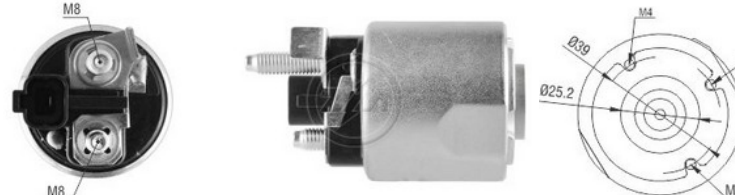

**ZM3498**

**12V**

VW AMAROK 2.0 TDI/ CRAFTER 20. TDI  
VALEO: TS22ER12/ TS22ER13/TS24E13

**ZM4498**

**12V**

HYUNDAI H1 2.5 CRDi  
361004A020/ 361004A025

**ZM560**

**12V**